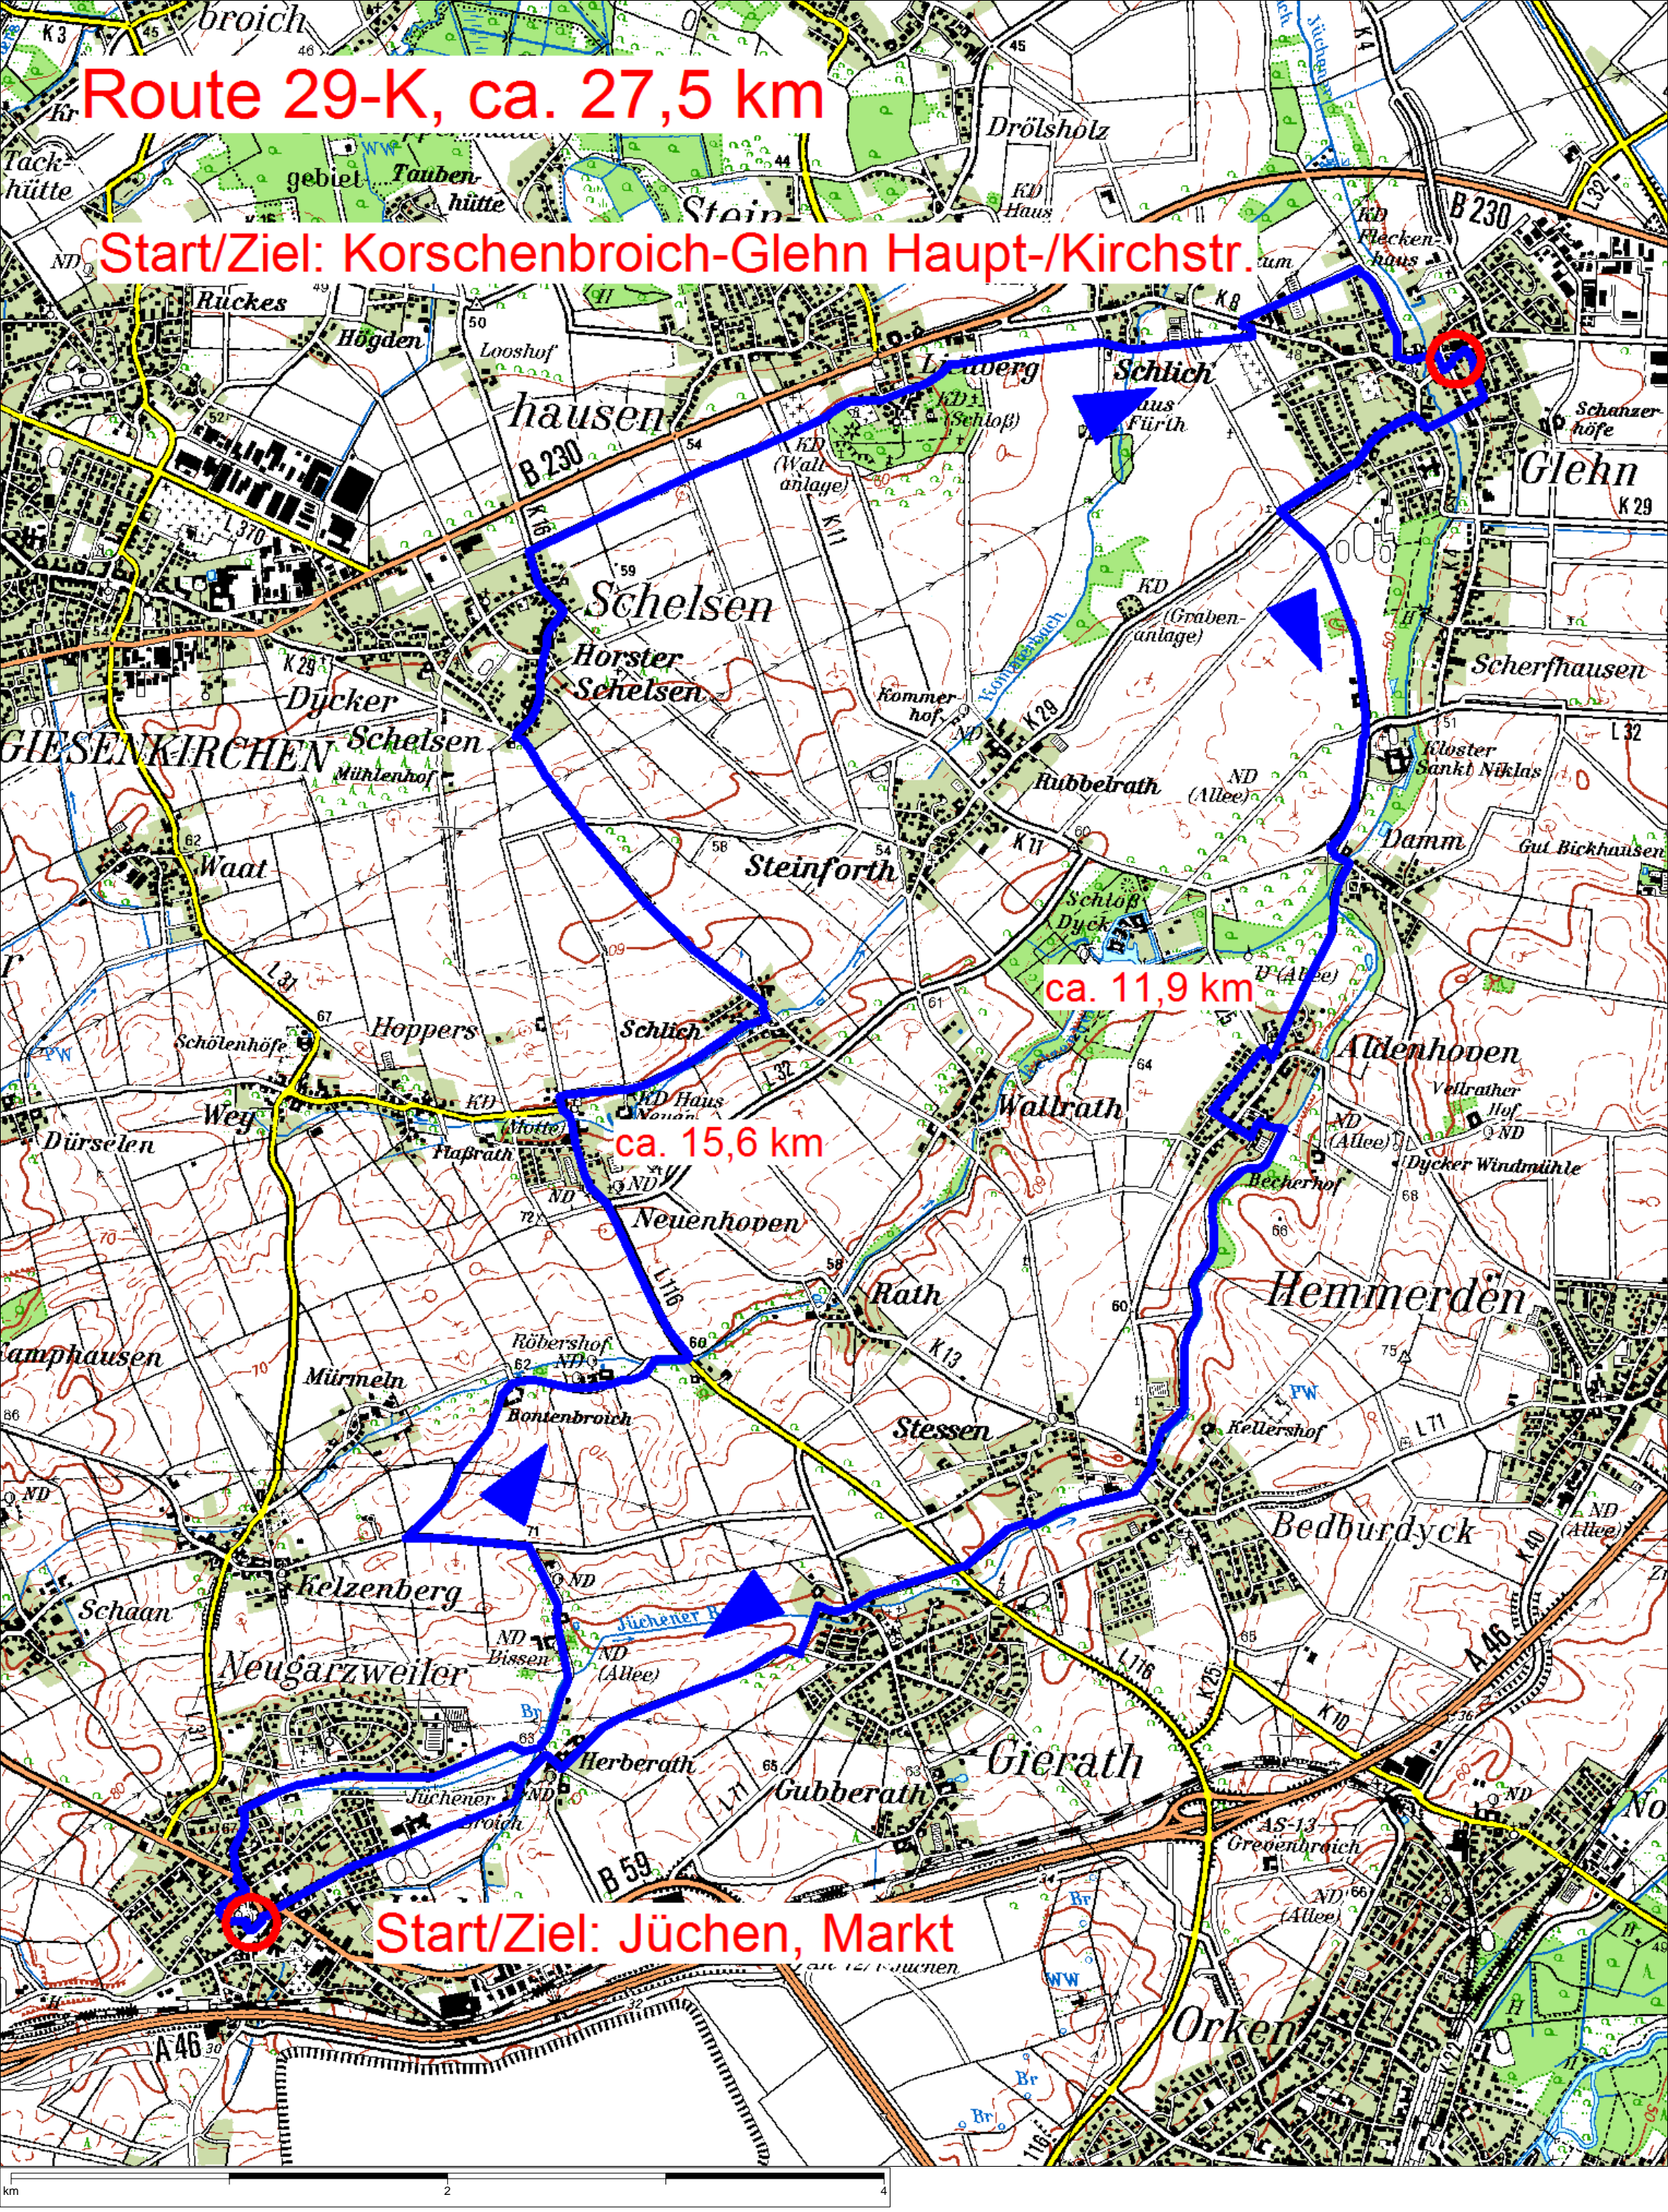

# Route 29-K, ca. 27,5 km

Start/Ziel: Korschenbroich-Glehn Haupt-/Kirchstr.

Start/Ziel: Jüchen, Markt